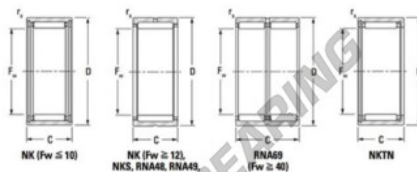

Naaldhulslager RNA4822-JTEKT - RNA4822-JTEKT

<https://www.123kogellager.be/kogellager-behuizing/naaldlager/naaldhulslager/rna4822-jtekt>

Metric series, caged, without inner ring

Bearing No.	Boundary dimensions (mm)				Basic load ratings (kN)		Fatigue load limit (kN)	Limiting speeds (min ⁻¹)	
	Fw	D	d	C	Cr	Cor	Cr	Grease lub.	Oil lub.
RNA4822	120	140	30	1	90,3	230	33,7	2300	3500

PRODUCTKENMERKEN

Merk	JTEKT
N° Ean13	3616060632340
Binnendiameter	120 mm
Buitendiameter	140 mm
Dikte	30 mm
Grenstoerental	2300 rpm
Dynamische belasting	90.3 kN
Statische belasting	230 kN
Verpakking	1

contact@123kogellager.be