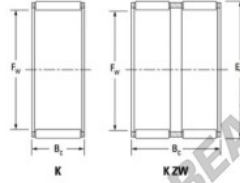

Naaldkooi K8-11-10-FV-JTEKT - K8-11-10-FV-JTEKT

<https://www.123kogellager.be/kogellager-behuizing/naaldlager/naaldkooi/k8-11-10-fv-jtekt>

Boundary dimensions

Radial needle roller and cage assemblies

Bearing No.	Boundary dimensions(mm)			Basic load ratings(kN)		Fatigue load limit(kN)	Limiting speeds(min-1)	
	Pa	Ei	Bo	Cr	Cor	Cu	Grease lub.	Oil lub.
K8X11X10FV	8	11	10	4.01	4.11	0.63	26000	41000

PRODUCTKENMERKEN

Merk	JTEKT
N° Ean13	3616060633064
Binnendiameter	8 mm
Binnendiameter	0.315" inch
Buitendiameter	11 mm
Buitendiameter	0.433" inch
Dikte	10 mm
Dikte	0.394" inch
Grenstoerental	26000 rpm
Dynamische belasting	4.01 kN
Statische belasting	4.11 kN
Verpakking	1