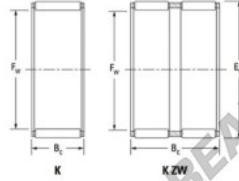

Naaldkooi K10-13-10-TN-JTEKT - K10-13-10-TN-JTEKT

<https://www.123kogellager.be/kogellager-behuizing/naaldlager/naaldkooi/k10-13-10-tn-jtekt>

Boundary dimensions

123 BEARING

Radial needle roller and cage assemblies

Bearing No.	Boundary dimensions(mm)			Basic load ratings(kN)		Fatigue load limit(kN)	Limiting speed(min-1)	
	Pw	Ei	Bi	Cr	C0r	Ce	Grease lub.	Oil lub.
K10X13X10TN	10	13	10	4.29	4.77	0.73	25000	39000

PRODUCTKENMERKEN

Merk	JTEKT
N° Ean13	3616060633163
Binnendiameter	10 mm
Buitendiameter	13 mm
Dikte	10 mm
Grenstoerental	25000 rpm
Dynamische belasting	4.29 kN
Statische belasting	4.77 kN
Verpakking	1

contact@123kogellager.be