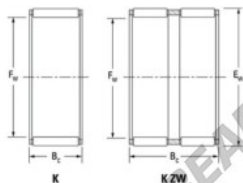

Naaldkooi K10-14-13-H-JTEKT - K10-14-13-H-JTEKT

<https://www.123kogellager.be/kogellager-behuizing/naaldlager/naaldkooi/k10-14-13-h-jtekt>

Boundary dimensions

Roller needle roller and cage assemblies

Bearing No.	Boundary dimensions(mm)			Basic load ratings(kN)		Fatigue load limit(kN)	Limiting speeds(min-1)	
	Fw	Ew	Bc	Cr	Clr	Cu	Grease lub.	Oil lub.
K10X14X13H	10	14	13	7.88	8.71	1.35	20000	31000

PRODUCTKENMERKEN

Merk	JTEKT
N° Ean13	3616060633194
Binnendiameter	10 mm
Buitendiameter	14 mm
Dikte	13 mm
Grenstoerental	20000 rpm
Dynamische belasting	7.88 kN
Statische belasting	8.71 kN
Verpakking	1

contact@123kogellager.be