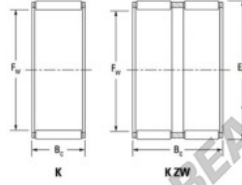

Naaldkooi K12-18-12-H-JTEKT - K12-18-12-H-JTEKT

<https://www.123kogellager.be/kogellager-behuizing/naaldlager/naaldkooi/k12-18-12-h-jtekt>

Boundary dimensions

Radial needle roller and cage assemblies

Bearing No.	Boundary dimensions(mm)			Basic load ratings(kN)		Fatigue load limit(kN)	Limiting speeds(min-1)	
	Dw	D	B	Cr	C0r	Cu	Grease lub.	Oil lub.
K12X18X12H	12	18	12	9.76	9.4	1.4	14000	22000

PRODUCTKENMERKEN

Merk	JTEKT
N° Ean13	3616060633262
Binnendiameter	12 mm
Buitendiameter	18 mm
Dikte	12 mm
Grenstoerental	14000 rpm
Dynamische belasting	9.76 kN
Statische belasting	9.4 kN
Verpakking	1

contact@123kogellager.be