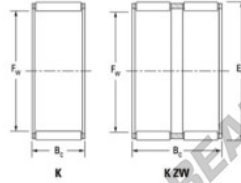

Naaldkooi K14-18-13-JTEKT - K14-18-13-JTEKT

<https://www.123kogellager.be/kogellager-behuizing/naaldlager/naaldkooi/k14-18-13-jtekt>

Boundary dimensions

Ball and needle roller and cage assemblies

Bearing No.	Boundary dimensions(mm)			Basic load ratings(kN)			Fatigue load limit(kN)		Limiting speeds(min-1)	
	Fw	Ew	Bz	Ci	Civ	Cu	Grease lub.	Oil lub.		
K14X18X13	14	18	13	9.73	12.5	1.9	19000	29000		

PRODUCTKENMERKEN

Merk	JTEKT
N° Ean13	3616060633309
Binnendiameter	14 mm
Buitendiameter	18 mm
Dikte	13 mm
Grenstoerental	19000 rpm
Dynamische belasting	9.73 kN
Statische belasting	12.5 kN
Verpakking	1

contact@123kogellager.be