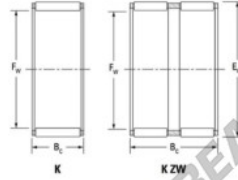

Naaldkooi K14-18-15-JTEKT - K14-18-15-JTEKT

<https://www.123kogellager.be/kogellager-behuizing/naaldlager/naaldkooi/k14-18-15-jtekt>

Boundary dimensions

Rapid needle roller and cage assemblies

Bearing No.	Boundary dimensions(mm)			Basic load ratings(kN)		Fatigue load limit(kN)	Limiting speeds(min-1)	
	Fw	Ex	Bc	Cr	Clr	Cr	Grease lub.	Oil lub.
K14X18X15	14	18	15	10.5	13.8	2.15	19000	29000

PRODUCTKENMERKEN

Merk	JTEKT
N° Ean13	3616060633316
Binnendiameter	14 mm
Buitendiameter	18 mm
Dikte	15 mm
Grenstoerental	19000 rpm
Dynamische belasting	10.5 kN
Statische belasting	13.8 kN
Verpakking	1

contact@123kogellager.be