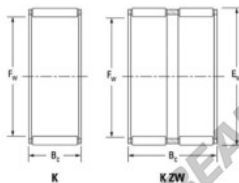

Naaldkooi K14-18-17-H-JTEKT - K14-18-17-H-JTEKT

<https://www.123kogellager.be/kogellager-behuizing/naaldlager/naaldkooi/k14-18-17-h-jtekt>

Boundary dimensions

Radial needle roller and cage assemblies

Bearing No.	Boundary dimensions(mm)			Basic load ratings(kN)		Fatigue load limit(kN)	Limiting speeds(min-1)	
	Fa	Bc	Bc	Cr	C0r	C0	Grease lub.	Oil lub.
K14X18X17H	14	18	17	12.4	17.1	2.65	19000	29000

PRODUCTKENMERKEN

Merk	JTEKT
N° Ean13	3616060633323
Binnendiameter	14 mm
Buitendiameter	18 mm
Dikte	17 mm
Grenstoerental	19000 rpm
Dynamische belasting	12.4 kN
Statische belasting	17.1 kN
Verpakking	1

contact@123kogellager.be