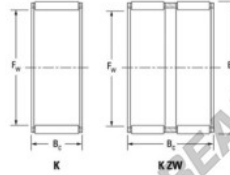

Naaldkooi K14-19-18-F-JTEKT - K14-19-18-F-JTEKT

<https://www.123kogellager.be/kogellager-behuizing/naaldlager/naaldkooi/k14-19-18-f-jtekt>

Boundary dimensions

Radial needle roller and cage assemblies

Bearing No.	Boundary dimensions			Basic load ratings (kN)		Fatigue load limit (kN)	Limiting speed (min-1)	
	Fw	Ew	Bc	Cr	Cr	Cv	Grease lub.	Oil lub.
K14X19X18F	14	19	18	13.2	16	2.5	16000	24000

PRODUCTKENMERKEN

Merk	JTEKT
N° Ean13	3616060633347
Binnendiameter	14 mm
Buitendiameter	19 mm
Dikte	18 mm
Grenstoerental	16000 rpm
Dynamische belasting	13.2 kN
Statische belasting	16 kN
Verpakking	1

contact@123kogellager.be