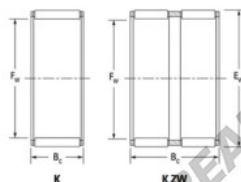

Naaldkooi K14-20-12-JTEKT - K14-20-12-JTEKT

<https://www.123kogellager.be/kogellager-behuizing/naaldlager/naaldkooi/k14-20-12-jtekt>

Boundary dimensions

Rollak: needle roller and cage assemblies

Bearing No.	Boundary dimensions(mm)			Basic load ratings(kN)		Fatigue load limit(kN)	Limiting speed(min-1)	
	Fi	Ei	Bi	Cr	Cor	Co	Grease lub.	Oil lub.
K14X20X12	14	20	12	10.5	10.6	1.6	14000	21000

PRODUCTKENMERKEN

Merk	JTEKT
N° Ean13	3616060633354
Binnendiameter	14 mm
Buitendiameter	20 mm
Dikte	12 mm
Grenstoerental	14000 rpm
Dynamische belasting	10.5 kN
Statische belasting	10.6 kN
Verpakking	1

contact@123kogellager.be