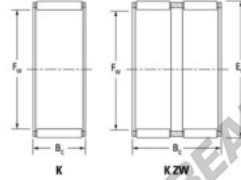

## Naaldkooi K14-20-12-JTEKT - K14-20-12-JTEKT

<https://www.123kogellager.be/kogellager-behuizing/naaldlager/naaldkooi/k14-20-12-jtekt>

Boundary dimensions

Roller and cage assemblies

Bearing No.	Boundary dimensions(mm)			Basic load ratings(kN)		Fatigue load limit(kN)	Limiting speed(min-1)	
	Fr	Er	Bc	Cr	Cor	Cu	Grease lub	Oil lub
K14X20X12	14	20	12	10.5	10.6	1.6	14000	21000

## PRODUCTKENMERKEN

Merk	JTEKT
N° Ean13	3616060633354
Binnendiameter	14 mm
Buitendiameter	20 mm
Dikte	12 mm
Grenstoerental	14000 rpm
Dynamische belasting	10.5 kN
Statische belasting	10.6 kN
Verpakking	1