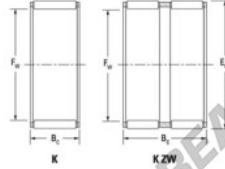

Naaldkooi K15-19-10-JTEKT - K15-19-10-JTEKT

<https://www.123kogellager.be/kogellager-behuizing/naaldlager/naaldkooi/k15-19-10-jtekt>

Boundary dimensions

Basic grade roller and cage assemblies

Bearing No.	Boundary dimensions (mm)			Basic load ratings (kN)		Fatigue load limit (kN)	Limiting speed (min ⁻¹)	
	Fw	Ew	Bz	Cr	Cor		Grease lub.	Oil lub.
K15X19X10	15	19	10	7.87	9.69	1.45	18000	28000

PRODUCTKENMERKEN

Merk	JTEKT
N° Ean13	3616060633408
Binnendiameter	15 mm
Buitendiameter	19 mm
Dikte	10 mm
Grenstoerental	18000 rpm
Dynamische belasting	7.87 kN
Statische belasting	9.69 kN
Verpakking	1

contact@123kogellager.be