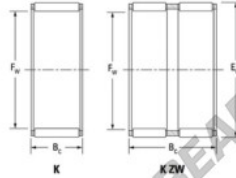

## Naaldkooi K15-19-13-JTEKT - K15-19-13-JTEKT

<https://www.123kogellager.be/kogellager-behuizing/naaldlager/naaldkooi/k15-19-13-jtekt>

Boundary dimensions

Radial needle roller and cage assemblies

Bearing No.	Boundary dimensions(mm)			Basic load ratings(kN)		Fatigue load limit(kN)	Limiting speed(min-1)	
	Fw	Ew	Bc	C1	C0	C2	Grease lub.	Oil lub.
K15X19X13	15	19	13	9.66	12.6	1.9	18000	28000

## PRODUCTKENMERKEN

Merk	JTEKT
N° Ean13	3616060633415
Binnendiameter	15 mm
Buitendiameter	19 mm
Dikte	13 mm
Grenstoerental	18000 rpm
Dynamische belasting	9.66 kN
Statische belasting	12.6 kN
Verpakking	1