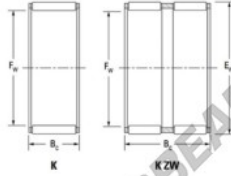

## Naaldkooi K15-19-17-H-JTEKT - K15-19-17-H-JTEKT

<https://www.123kogellager.be/kogellager-behuizing/naaldlager/naaldkooi/k15-19-17-h-jtekt>

Boundary dimensions

Radial needle roller and cage assemblies

Bearing No.	Boundary dimensions(mm)			Basic load ratings(kN)		Fatigue load limit(kN)	Limiting speeds(min-1)	
	Fw	Ew	Bc	Cr	Cr0	Cu	Grease lub.	Oil lub.
K15X19X17H	15	19	17	12.3	17.2	2.65	18000	28000

## PRODUCTKENMERKEN

Merk	JTEKT
N° Ean13	3616060633422
Binnendiameter	15 mm
Buitendiameter	19 mm
Dikte	17 mm
Grenstoerental	18000 rpm
Dynamische belasting	12.3 kN
Statische belasting	17.2 kN
Verpakking	1