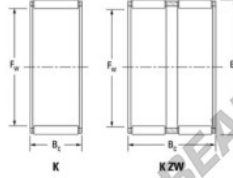

### K15-20-13-H-JTEKT - K15-20-13-H-JTEKT

<https://www.123kogellager.be/kogellager-behuizing/naaldlager/naaldkooi/k15-20-13-h-jtekt>

Boundary dimensions

Radial needle roller and cage assemblies

Bearing No.	Boundary dimensions(mm)			Basic load ratings(kN)		Fatigue load limit(kN)	Limiting speeds(min-1)	
	Fw	Ew	Bc	Cγ	Cγ		Grease lub.	Oil lub.
K15X20X13H	15	20	13	9.93	11.3	1.8	16000	24000

## PRODUCTKENMERKEN

Merk	JTEKT
N° Ean13	3616060633453
Binnendiameter	15 mm
Buitendiameter	20 mm
Dikte	13 mm
Grenstoerental	16000 rpm
Dynamische belasting	9.93 kN
Statische belasting	11.3 kN
Verpakking	1