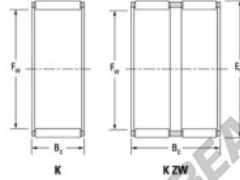

## Naaldkooi K16-20-14-JTEKT - K16-20-14-JTEKT

<https://www.123kogellager.be/kogellager-behuizing/naaldlager/naaldkooi/k16-20-14-jtekt>

Boundary dimensions

Radial needle roller and cage assemblies

Bearing No.	Boundary dimensions(mm)			Basic load ratings(kN)		Fatigue load limit(kN)	Limiting speeds(min-1)	
	Pw	Ew	Bc	Cr	Clr	Clr	Grease lub.	Oil lub.
K16X20X14	16	20	14	10.8	14.8	2.25	18000	28000

## PRODUCTKENMERKEN

Merk	JTEKT
N° Ean13	3616060633514
Binnendiameter	16 mm
Buitendiameter	20 mm
Dikte	14 mm
Grenstoerental	18000 rpm
Dynamische belasting	10.8 kN
Statische belasting	14.8 kN
Verpakking	1