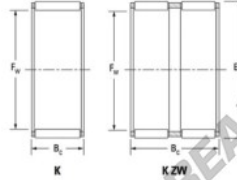

Naaldkooi K16-22-12-JTEKT - K16-22-12-JTEKT

<https://www.123kogellager.be/kogellager-behuizing/naaldlager/naaldkooi/k16-22-12-jtekt>

Boundary dimensions

Basic needle roller and cage assemblies

Bearing No.	Boundary dimensions(mm)			Basic load ratings(kN)		Fatigue load limit(kN)	Limiting speeds(min-1)	
	Fi	Ei	Bi	Cr	Cor	Cu	Grease lub.	Oil lub.
K16X22X12	16	22	12	11.2	11.9	1.8	19000	29000

PRODUCTKENMERKEN

Merk	JTEKT
N° Ean13	3616060633545
Binnendiameter	16 mm
Buitendiameter	22 mm
Dikte	12 mm
Grenstoerental	19000 rpm
Dynamische belasting	11.2 kN
Statische belasting	11.9 kN
Verpakking	1

contact@123kogellager.be