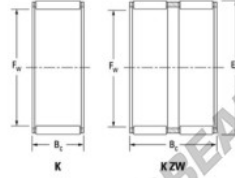

Naaldkooi K16-22-16-H-JTEKT - K16-22-16-H-JTEKT

<https://www.123kogellager.be/kogellager-behuizing/naaldlager/naaldkooi/k16-22-16-h-jtekt>

Boundary dimensions

Radial needle roller and cage assemblies

Bearing No.	Boundary dimensions(mm)			Basic load ratings(kN)		Fatigue load limit(kN)	Limiting speed(min-1)	
	E _o	E _i	B	C _r	C _{0r}	C _u	Grease lub.	Oil lub.
K16X22X16H	16	22	16	14.9	17.2	2.7	19000	29000

PRODUCTKENMERKEN

Merk	JTEKT
N° Ean13	3616060633552
Binnendiameter	16 mm
Buitendiameter	22 mm
Dikte	16 mm
Grenstoerental	19000 rpm
Dynamische belasting	14.9 kN
Statische belasting	17.2 kN
Verpakking	1

contact@123kogellager.be