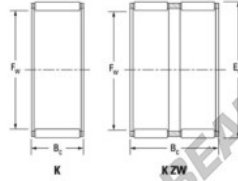

Naaldkooi K16-24-20-JTEKT - K16-24-20-JTEKT

<https://www.123kogellager.be/kogellager-behuizing/naaldlager/naaldkooi/k16-24-20-jtekt>

Boundary dimensions

Radial needle roller and cage assemblies

Bearing No.	Boundary dimensions(mm)			Basic load ratings(kN)		Fatigue load limit(kN)	Limiting speeds(min-1)	
	Fw	Ew	Bw	C _r	C _{0r}	C _u	Grease lub.	Oil lub.
K16X24X20	16	24	20	20.2	21.4	3.45	20000	30000

PRODUCTKENMERKEN

Merk	JTEKT
N° Ean13	3616060633576
Binnendiameter	16 mm
Buitendiameter	24 mm
Dikte	20 mm
Grenstoerental	20000 rpm
Dynamische belasting	20.2 kN
Statische belasting	21.4 kN
Verpakking	1

contact@123kogellager.be