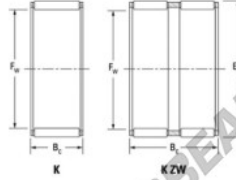

## Naaldkooi K17-21-15-JTEKT - K17-21-15-JTEKT

<https://www.123kogellager.be/kogellager-behuizing/naaldlager/naaldkooi/k17-21-15-jtekt>

Boundary dimensions

Radial needle roller and cage assemblies

Bearing No.	Boundary dimension(mm)			Basic load rating(kN)		Fatigue load limit(kN)	Limiting speed(min-1)	
	Pw	Ew	Bc	Cr	C0r	Ci	Grease lub.	Oil lub.
K17X21X15	17	21	15	11.4	16.1	2.5	17000	26000

## PRODUCTKENMERKEN

Merk	JTEKT
N° Ean13	3616060633613
Binnendiameter	17 mm
Buitendiameter	21 mm
Dikte	15 mm
Grenstoerental	17000 rpm
Dynamische belasting	11.4 kN
Statische belasting	16.1 kN
Verpakking	1