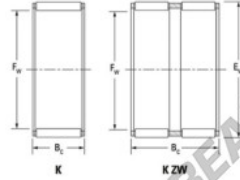

Naaldkooi K18-22-10-H-JTEKT - K18-22-10-H-JTEKT

<https://www.123kogellager.be/kogellager-behuizing/naaldlager/naaldkooi/k18-22-10-h-jtekt>

Boundary dimensions

Radial needle roller and cage assemblies

Bearing No.	Boundary dimensions(mm)			Basic load ratings(kN)		Fatigue load limit(kN)	Limiting speeds(min-1)	
	Dw	Dw	Bc	Cr	C0r	Dw	Grease lub.	Oil lub.
K18X22X10H	18	22	10	8.41	11.1	1.7	16000	24000

PRODUCTKENMERKEN

Merk	JTEKT
N° Ean13	3616060633668
Binnendiameter	18 mm
Buitendiameter	22 mm
Dikte	10 mm
Grenstoerental	16000 rpm
Dynamische belasting	8.41 kN
Statische belasting	11.1 kN
Verpakking	1

contact@123kogellager.be