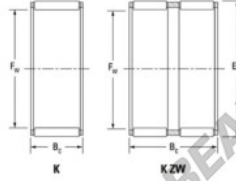

Naaldkooi K18-22-13-H-JTEKT - K18-22-13-H-JTEKT

<https://www.123kogellager.be/kogellager-behuizing/naaldlager/naaldkooi/k18-22-13-h-jtekt>

Boundary dimensions

Ball and needle roller and cage assemblies

Bearing No.	Boundary dimensions(mm)					Fatigue load limit(kN)	Limiting speeds(min-1)	
	Fi	Ei	Bo	Cr	Clr		Grease lub.	Oil lub.
K18X22X13H	18	22	13	10.8	15.4	2.35	16000	24000

PRODUCTKENMERKEN

Merk	JTEKT
N° Ean13	3616060633675
Binnendiameter	18 mm
Buitendiameter	22 mm
Dikte	13 mm
Grenstoerental	16000 rpm
Dynamische belasting	10.8 kN
Statische belasting	15.4 kN
Verpakking	1

contact@123kogellager.be