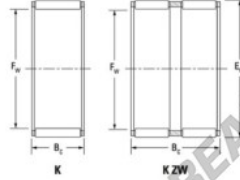

Naaldkooi K18-22-17-H-JTEKT - K18-22-17-H-JTEKT

<https://www.123kogellager.be/kogellager-behuizing/naaldlager/naaldkooi/k18-22-17-h-jtekt>

Boundary dimensions

Radial needle roller and cage assemblies

Bearing No.	Boundary dimensions(mm)			Basic load ratings(kN)		Fatigue load limit(kN)	Limiting speed(min-1)	
	Fw	Ew	Bc	Cr	C'r	C'c	Grease lub.	Oil lub.
K18X22X17H	18	22	17	13.3	19.9	3.1	16000	24000

PRODUCTKENMERKEN

Merk	JTEKT
N° Ean13	3616060633699
Binnendiameter	18 mm
Buitendiameter	22 mm
Dikte	17 mm
Grenstoerental	16000 rpm
Dynamische belasting	13.3 kN
Statische belasting	19.9 kN
Verpakking	1

contact@123kogellager.be