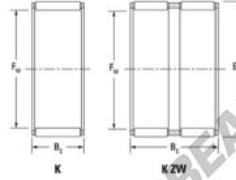

Naaldkooi K18-25-22-H-JTEKT - K18-25-22-H-JTEKT

<https://www.123kogellager.be/kogellager-behuizing/naaldlager/naaldkooi/k18-25-22-h-jtekt>

Boundary dimensions

Radial needle roller and cage assemblies

Bearing No.	Boundary dimensions(mm)					Basic load ratings(kN)		Fatigue load limit(kN)		Limiting speeds(min-1)	
	Fw	Ew	Bz	Cz	C0z	Cz	C0z	Grease lub.	Oil lub.		
K18X25X22H	18	25	22	23.3	28.6	4.5	17000	26000			

PRODUCTKENMERKEN

Merk	JTEKT
N° Ean13	3616060633736
Binnendiameter	18 mm
Buitendiameter	25 mm
Dikte	22 mm
Grenstoerental	17000 rpm
Dynamische belasting	23.3 kN
Statische belasting	28.6 kN
Verpakking	1

contact@123kogellager.be