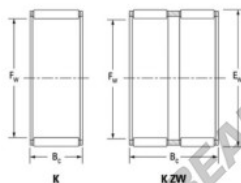

Naaldkooi K18-26-12-FV-JTEKT - K18-26-12-FV-JTEKT

<https://www.123kogellager.be/kogellager-behuizing/naaldlager/naaldkooi/k18-26-12-fv-jtekt>

Boundary dimensions

Radial needle roller and cage assemblies

Bearing No.	Boundary dimensions(mm)			Basic load ratings(kN)		Fatigue load limit(kN)	Limiting speed(min-1)	
	Pw	Ew	Bc	Cr	Cor	Ce	Grease lub.	Oil lub.
K18X26X12FV	18	26	12	13.8	13.5	2.1	11000	17000

PRODUCTKENMERKEN

Merk	JTEKT
N° Ean13	3616060633743
Binnendiameter	18 mm
Binnendiameter	0.709" inch
Buitendiameter	26 mm
Buitendiameter	1.024" inch
Dikte	12 mm
Dikte	0.472" inch
Grenstoerental	11000 rpm
Dynamische belasting	13.8 kN
Statische belasting	13.5 kN
Verpakking	1