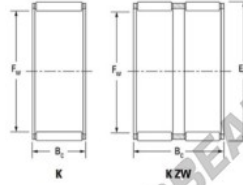

## Naaldkooi K19-23-17-JTEKT - K19-23-17-JTEKT

<https://www.123kogellager.be/kogellager-behuizing/naaldlager/naaldkooi/k19-23-17-jtekt>

Boundary dimensions

Radial needle roller and cage assemblies

Bearing No.	Boundary dimensions(mm)			Basic load ratings(kN)		Fatigue load limit(kN)	Limiting speed(min-1)	
	Fe	Ew	Bc	Cr	Cor	C0	Grease lub.	Oil lub.
K19X23X17	19	23	17	13.4	20.6	3.2	15000	23000

## PRODUCTKENMERKEN

Merk	JTEKT
N° Ean13	3616060633774
Binnendiameter	19 mm
Buitendiameter	23 mm
Dikte	17 mm
Grenstoerental	15000 rpm
Dynamische belasting	13.4 kN
Statische belasting	20.6 kN
Verpakking	1