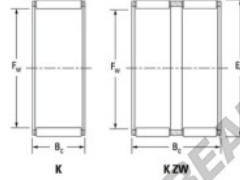

## Naaldkooi K20-24-8-F-JTEKT - K20-24-8-F-JTEKT

<https://www.123kogellager.be/kogellager-behuizing/naaldlager/naaldkooi/k20-24-8-f-jtekt>

Boundary dimensions

Roller/needle roller and cage assemblies

Bearing No.	Boundary dimensions (mm)			Basic load ratings (kN)			Fatigue load limit (kN)		Limiting speeds (min-1)	
	Fw	Dw	B	C1	C0	C2	Grease lub.	Oil lub.		
K20X24X8F	20	24	8	7.31	9.6	1.5	14000	22000		

## PRODUCTKENMERKEN

Merk	JTEKT
N° Ean13	3616060633781
Binnendiameter	20 mm
Binnendiameter	0.787" inch
Buitendiameter	24 mm
Buitendiameter	0.945" inch
Dikte	8 mm
Dikte	0.315" inch
Grenstoerental	14000 rpm
Dynamische belasting	7.31 kN
Statische belasting	9.6 kN
Verpakking	1