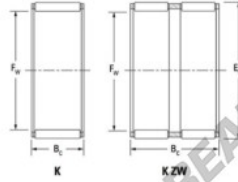

## Naaldkooi K20-24-10-H-JTEKT - K20-24-10-H-JTEKT

<https://www.123kogellager.be/kogellager-behuizing/naaldlager/naaldkooi/k20-24-10-h-jtekt>

Boundary dimensions

(32) Needle roller and cage assemblies

Bearing No.	Boundary dimensions(mm)			Basic load ratings(kN)		Fatigue load limit(kN)	Limiting speeds(min <sup>-1</sup> )	
	Fw	Er	Bc	Cr	Clr	Ce	Grease lub.	Oil lub.
K20X24X10H	20	24	10	8.97	12.5	2.05	14000	22000

## PRODUCTKENMERKEN

Merk	JTEKT
N° Ean13	3616060633798
Binnendiameter	20 mm
Buitendiameter	24 mm
Dikte	10 mm
Grenstoerental	14000 rpm
Dynamische belasting	8.97 kN
Statische belasting	12.5 kN
Verpakking	1