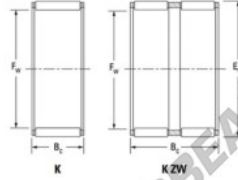

Naaldkooi K20-24-17-H-JTEKT - K20-24-17-H-JTEKT

<https://www.123kogellager.be/kogellager-behuizing/naaldlager/naaldkooi/k20-24-17-h-jtekt>

Boundary dimensions

Ball needle roller and cage assemblies

Bearing No.	Boundary dimensions(mm)			Basic load ratings(kN)		Fatigue load limit(kN)	Limiting speed(min-1)	
	Ew	Ei	Bc	Cr	C0w	C0	Grease lub.	Oil lub.
K20X24X17H	20	24	17	14.8	23.7	3.65	14000	22000

PRODUCTKENMERKEN

Merk	JTEKT
N° Ean13	3616060633835
Binnendiameter	20 mm
Buitendiameter	24 mm
Dikte	17 mm
Grenstoerental	14000 rpm
Dynamische belasting	14.8 kN
Statische belasting	23.7 kN
Verpakking	1

contact@123kogellager.be