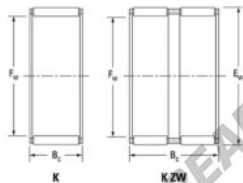

Naaldkooi K20-26-12-H-JTEKT - K20-26-12-H-JTEKT

<https://www.123kogellager.be/kogellager-behuizing/naaldlager/naaldkooi/k20-26-12-h-jtekt>

Boundary dimensions

Radial needle roller and cage assemblies

Bearing No.	Boundary dimensions(mm)			Basic load ratings(kN)		Fatigue load limit(kN)	Limiting speed(min-1)	
	Fw	Ew	Bc	C	C10	Cu	Grease lub.	Oil lub.
K20X26X12	20	26	12	13	15.3	2.3	15000	23000

PRODUCTKENMERKEN

Merk	JTEKT
N° Ean13	3616060633842
Binnendiameter	20 mm
Buitendiameter	26 mm
Dikte	12 mm
Grenstoerental	15000 rpm
Dynamische belasting	13 kN
Statische belasting	15.3 kN
Verpakking	1

contact@123kogellager.be