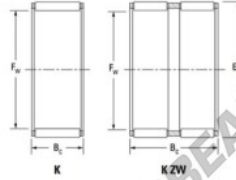

Naaldkooi K20-26-13-H-JTEKT - K20-26-13-H-JTEKT

<https://www.123kogellager.be/kogellager-behuizing/naaldlager/naaldkooi/k20-26-13-h-jtekt>

Boundary dimensions

Ball and needle roller and cage assemblies

Bearing No.	Boundary dimensions(mm)			Basic load ratings(kN)		Fatigue load limit(kN)	Limiting speed(min-1)	
	Fw	Ew	Bc	Cr	C0r	Ca	Grease lub.	Oil lub.
K20X26X13H	20	26	13	13.4	15.9	2.35	15000	23000

PRODUCTKENMERKEN

Merk	JTEKT
N° Ean13	3616060633859
Binnendiameter	20 mm
Buitendiameter	26 mm
Dikte	13 mm
Grenstoerental	15000 rpm
Dynamische belasting	13.4 kN
Statische belasting	15.9 kN
Verpakking	1

contact@123kogellager.be