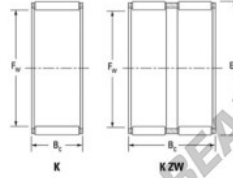

## Naaldkooi K20-26-20-JTEKT - K20-26-20-JTEKT

<https://www.123kogellager.be/kogellager-behuizing/naaldlager/naaldkooi/k20-26-20-jtekt>

Boundary dimensions

Roller Needle roller and cage assemblies

Bearing No.	Boundary dimensions(mm)			Back load ratings(kN)		Fatigue load limit(kN)	Limiting speed(min-1)	
	Fw	Ew	Bc	Cr	Cw	Cu	Grease lub.	Oil lub.
K20X26X20	20	26	20	20.3	27.2	4.25	15000	23000

## PRODUCTKENMERKEN

Merk	JTEKT
N° Ean13	3616060633873
Binnendiameter	20 mm
Buitendiameter	26 mm
Dikte	20 mm
Grenstoerental	15000 rpm
Dynamische belasting	20.3 kN
Statische belasting	27.2 kN
Verpakking	1