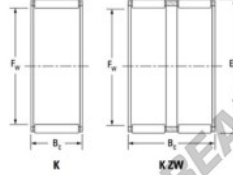

Naaldkooi K20-28-20-H-JTEKT - K20-28-20-H-JTEKT

<https://www.123kogellager.be/kogellager-behuizing/naaldlager/naaldkooi/k20-28-20-h-jtekt>

Boundary dimensions

Rolling needle roller and cage assemblies

Bearing No.	Boundary dimensions(mm)			Basic load ratings(kN)		Fatigue load limit(kN)	Limiting speeds(min-1)	
	Fa	Bp	Bz	Cr	Cor	Cr	Grease lub.	Oil lub.
K20X28X20H	20	28	20	24.6	29	2.7	15000	23000

PRODUCTKENMERKEN

Merk	JTEKT
N° Ean13	3616060633880
Binnendiameter	20 mm
Buitendiameter	28 mm
Dikte	20 mm
Grenstoerental	15000 rpm
Dynamische belasting	24.6 kN
Statische belasting	29 kN
Verpakking	1

contact@123kogellager.be