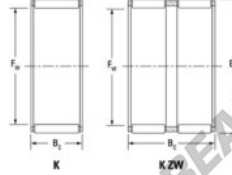

Naaldkooi K20-28-20-H-JTEKT - K20-28-20-H-JTEKT

<https://www.123kogellager.be/kogellager-behuizing/naaldlager/naaldkooi/k20-28-20-h-jtekt>

Boundary dimensions

Rolling needle roller and cage assemblies

Bearing No.	Boundary dimensions(mm)			Basic load ratings(kN)		Fatigue load limit(kN)	Limiting speeds(min-1)	
	Fw	Ev	Bc	Cv	Cr	Cv	Grease lub.	Oil lub.
K20X28X20H	20	28	20	24.6	29	2.7	15000	23000

PRODUCTKENMERKEN

Merk	JTEKT
N° Ean13	3616060633880
Binnendiameter	20 mm
Buitendiameter	28 mm
Dikte	20 mm
Grenstoerental	15000 rpm
Dynamische belasting	24.6 kN
Statische belasting	29 kN
Verpakking	1

contact@123kogellager.be