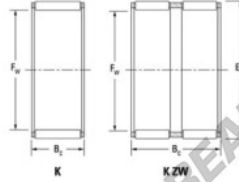

Naaldkooi K20-28-25-H-JTEKT - K20-28-25-H-JTEKT

<https://www.123kogellager.be/kogellager-behuizing/naaldlager/naaldkooi/k20-28-25-h-jtekt>

Boundary dimensions

Partial needle roller and cage assemblies

Bearing No.	Boundary dimensions(mm)			Basic load ratings(kN)			Fatigue load limit(kN)		Limiting speeds(min-1)	
	Fw	Ew	Bc	Cr	Cr0	C0	Grease lub.	Oil lub.		
K20X28X25H	20	28	25	29.7	37	5.8	15000	23000		

PRODUCTKENMERKEN

Merk	JTEKT
N° Ean13	3616060633897
Binnendiameter	20 mm
Buitendiameter	28 mm
Dikte	25 mm
Grenstoerental	15000 rpm
Dynamische belasting	29.7 kN
Statische belasting	37 kN
Verpakking	1

contact@123kogellager.be