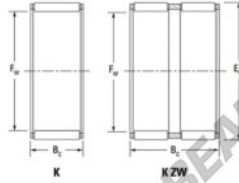

Naaldkooi K22-28-17-H-JTEKT - K22-28-17-H-JTEKT

<https://www.123kogellager.be/kogellager-behuizing/naaldlager/naaldkooi/k22-28-17-h-jtekt>

Boundary dimensions

Radial needle roller and cage assemblies

| Bearing No. | Boundary dimensions(mm) | | | Basic load ratings(kN) | | Fatigue load limit(kN) | Limiting speed(min-1) | |
|-------------|-------------------------|----|----|------------------------|------|------------------------|-----------------------|----------|
| | Fw | Ew | Bw | C1 | C0 | Cu | Grease lub. | Oil lub. |
| K22X28X17H | 22 | 28 | 17 | 18.2 | 24.2 | 3.8 | 13000 | 20000 |

PRODUCTKENMERKEN

| | |
|----------------------|---------------|
| Merk | JTEKT |
| N° Ean13 | 3616060633989 |
| Binnendiameter | 22 mm |
| Buitendiameter | 28 mm |
| Dikte | 17 mm |
| Grenstoerental | 13000 rpm |
| Dynamische belasting | 18.2 kN |
| Statische belasting | 24.2 kN |
| Verpakking | 1 |