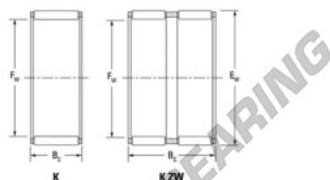

Naaldkooi K24-28-10-H-JTEKT - K24-28-10-H-JTEKT

<https://www.123kogellager.be/kogellager-behuizing/naaldlager/naaldkooi/k24-28-10-h-jtekt>

Boundary dimensions

Radial needle roller and cage assemblies

Bearing No.	Boundary dimensions (mm)			Basic load ratings (kN)		Fatigue load limit (kN)	Limiting speeds (min ⁻¹)	
	Fa	B ₁	B ₂	C _r	C _{0r}		Cage lub.	Oil lub.
K24X28X10H	24	28	10	9.67	14.6	2.2	12000	18000

PRODUCTKENMERKEN

Merk	JTEKT
N° Ean13	3616060634054
Binnendiameter	24 mm
Buitendiameter	28 mm
Dikte	10 mm
Grenstoerental	12000 rpm
Dynamische belasting	9.67 kN
Statische belasting	14.6 kN
Verpakking	1

contact@123kogellager.be