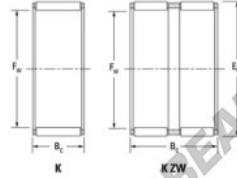

Naaldkooi K25-29-10-H-JTEKT - K25-29-10-H-JTEKT

<https://www.123kogellager.be/kogellager-behuizing/naaldlager/naaldkooi/k25-29-10-h-jtekt>

Boundary dimensions

Radial needle roller and cage assemblies

Bearing No.	Boundary dimensions(mm)			Basic load ratings(kN)		Fatigue load limit(kN)		Limiting speed(min-1)	
	Fw	Ew	Bc	Cr	Cr*	Ce	Ce*	Grease lub.	Oil lub.
K25X29X10H	25	29	10	9.61	14.6	2.25	2.25	11000	17000

PRODUCTKENMERKEN

Merk	JTEKT
N° Ean13	3616060634146
Binnendiameter	25 mm
Buitendiameter	29 mm
Dikte	10 mm
Grenstoerental	11000 rpm
Dynamische belasting	9.61 kN
Statische belasting	14.6 kN
Verpakking	1

contact@123kogellager.be