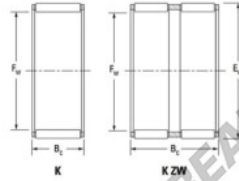

## Naaldkooi K25-30-13-JTEKT - K25-30-13-JTEKT

<https://www.123kogellager.be/kogellager-behuizing/naaldlager/naaldkooi/k25-30-13-jtekt>

Boundary dimensions

Radial needle roller and cage assemblies

Bearing No.	Boundary dimensions (mm)			Basic load ratings (kN)		Fatigue load limit (kN)	Limiting speed (min-1)	
	Fw	Ew	Bz	Cr	Cr*		Grease lub.	Oil lub.
K25X30X13	25	30	13	14.6	21.4	3.25	11000	17000

## PRODUCTKENMERKEN

Merk	JTEKT
N° Ean13	3616060634177
Binnendiameter	25 mm
Buitendiameter	30 mm
Dikte	13 mm
Grenstoerental	11000 rpm
Dynamische belasting	14.6 kN
Statische belasting	21.4 kN
Verpakking	1