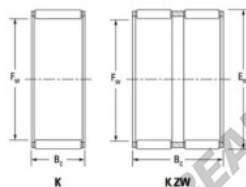

Naaldkooi

K25-30-17-H-JTEKT - K25-30-17-H-JTEKT

<https://www.123kogellager.be/kogellager-behuizing/naaldlager/naaldkooi/k25-30-17-h-jtekt>

Boundary dimensions

Radial needle roller and cage assemblies

Bearing No.	Boundary dimensions(mm)			Basic load ratings(kN)		Fatigue load limit(kN)	Limiting speed(min-1)	
	Fw	Ew	Bc	Cr	Ctu	Cu	Grease lub.	Oil lub.
K25X30X17H	25	30	17	18.8	29.8	4.6	11000	17000

PRODUCTKENMERKEN

Merk	JTEKT
N° Ean13	3616060634184
Binnendiameter	25 mm
Binnendiameter	0.984" inch
Buitendiameter	30 mm
Buitendiameter	1.181" inch
Dikte	17 mm
Dikte	0.669" inch
Grenstoerental	11000 rpm
Dynamische belasting	18.8 kN
Statische belasting	29.8 kN
Verpakking	1