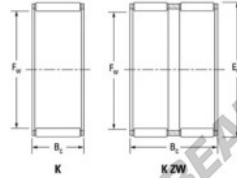

## Naaldkooi K25-30-26-H-JTEKT - K25-30-26-H-JTEKT

<https://www.123kogellager.be/kogellager-behuizing/naaldlager/naaldkooi/k25-30-26-h-jtekt>

Boundary dimensions

Radial needle roller and cage assemblies

Bearing No.	Boundary dimensions (mm)			Basic load ratings (kN)		Fatigue load limit (kN)	Limiting speed (min-1)	
	Fw	Ew	Bw	C1	C0	C0	Grease lub.	Oil lub.
K25X30X26ZW	25	30	26	23	38.6	5.9	11000	17000

## PRODUCTKENMERKEN

Merk	JTEKT
N° Ean13	3616060634221
Binnendiameter	25 mm
Buitendiameter	30 mm
Dikte	26 mm
Grenstoerental	11000 rpm
Dynamische belasting	23 kN
Statische belasting	38.6 kN
Verpakking	1

[contact@123kogellager.be](mailto:contact@123kogellager.be)