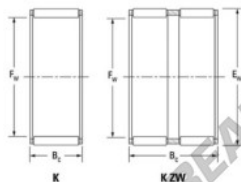

Naaldkooi K25-31-21-H-JTEKT - K25-31-21-H-JTEKT

<https://www.123kogellager.be/kogellager-behuizing/naaldlager/naaldkooi/k25-31-21-h-jtekt>

Boundary dimensions

Radial needle roller and cage assemblies

| Bearing No. | Boundary dimensions(mm) | | | Basic load ratings(kN) | | Fatigue load limit(kN) | | Limiting speeds(min-1) | |
|-------------|-------------------------|----|----|------------------------|-----|------------------------|-------------|------------------------|--|
| | Fw | Ew | Bc | Cr | Cor | Cu | Grease lub. | Oil lub. | |
| K25X31X21H | 25 | 31 | 21 | 25.1 | 38 | 5.95 | 12000 | 18000 | |

PRODUCTKENMERKEN

| | |
|----------------------|---------------|
| Merk | JTEKT |
| N° Ean13 | 3616060634252 |
| Binnendiameter | 25 mm |
| Buitendiameter | 31 mm |
| Dikte | 21 mm |
| Grenstoerental | 12000 rpm |
| Dynamische belasting | 25.1 kN |
| Statische belasting | 38 kN |
| Verpakking | 1 |