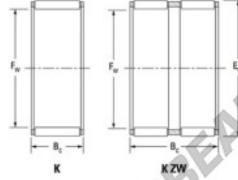

## Naaldkooi K25-35-25-H-JTEKT - K25-35-25-H-JTEKT

<https://www.123kogellager.be/kogellager-behuizing/naaldlager/naaldkooi/k25-35-25-h-jtekt>

Boundary dimensions

Radial needle roller and cage assemblies

Bearing No.	Boundary dimensions(mm)			Basic load ratings(kN)			Fatigue load limit(kN)		Limiting speeds(min-1)	
	Fi	Fo	Bc	Cr	Crk	Ca	Grease lub.	Oil lub.		
K25X35X25H	25	35	25	37.8	46.2	7.25	12000	19000		

## PRODUCTKENMERKEN

Merk	JTEKT
N° Ean13	3616060634320
Binnendiameter	25 mm
Buitendiameter	35 mm
Dikte	25 mm
Grenstoerental	12000 rpm
Dynamische belasting	37.8 kN
Statische belasting	46.2 kN
Verpakking	1