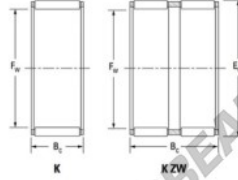

Naaldkooi K25-35-25-H-JTEKT - K25-35-25-H-JTEKT

<https://www.123kogellager.be/kogellager-behuizing/naaldlager/naaldkooi/k25-35-25-h-jtekt>

Boundary dimensions

Radial needle roller and cage assemblies

Bearing No.	Boundary dimensions(mm)			Basic load ratings(kN)		Fatigue load limit(kN)	Limiting speeds(min-1)	
	Fw	Ew	Bc	Ci	C0i	Ce	Grease lub.	Oil lub.
K25X35X25H	25	35	25	37.8	46.2	7.25	12000	19000

PRODUCTKENMERKEN

Merk	JTEKT
N° Ean13	3616060634320
Binnendiameter	25 mm
Buitendiameter	35 mm
Dikte	25 mm
Grenstoerental	12000 rpm
Dynamische belasting	37.8 kN
Statische belasting	46.2 kN
Verpakking	1

contact@123kogellager.be