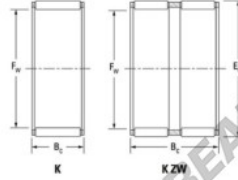

## Naaldkooi K25-35-30-H-JTEKT - K25-35-30-H-JTEKT

<https://www.123kogellager.be/kogellager-behuizing/naaldlager/naaldkooi/k25-35-30-h-jtekt>

Boundary dimensions

Basic needle roller and cage assemblies

Bearing No.	Boundary dimensions(mm)			Basic load ratings(kN)		Fatigue load limit(kN)	Limiting speeds(min-1)	
	Fe	Ee	Be	Ce	Cw		Grease lub.	Oil lub.
K25X35X30H	25	35	30	44.6	57.2	9	12000	19000

## PRODUCTKENMERKEN

Merk	JTEKT
N° Ean13	3616060634337
Binnendiameter	25 mm
Binnendiameter	0.984" inch
Buitendiameter	35 mm
Buitendiameter	1.378" inch
Dikte	30 mm
Dikte	1.181" inch
Grenstoerental	12000 rpm
Dynamische belasting	44.6 kN
Statische belasting	57.2 kN
Verpakking	1