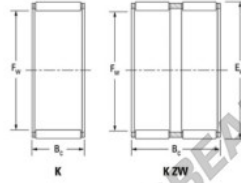

Naaldkooi K25-37-20-H-JTEKT - K25-37-20-H-JTEKT

<https://www.123kogellager.be/kogellager-behuizing/naaldlager/naaldkooi/k25-37-20-h-jtekt>

Boundary dimensions

Basic needle roller and cage assemblies

Bearing No.	Boundary dimensions(mm)			Basic load ratings(kN)		Fatigue load limit(kN)	Limiting speed(min-1)	
	Dw	Dw	Bc	Cr	Clr	Ca	Grease lub.	Oil lub.
K25X37X20H	25	37	20	32.5	34.1	5.45	12000	19000

PRODUCTKENMERKEN

Merk	JTEKT
N° Ean13	3616060634351
Binnendiameter	25 mm
Buitendiameter	37 mm
Dikte	20 mm
Grenstoerental	12000 rpm
Dynamische belasting	32.5 kN
Statische belasting	34.1 kN
Verpakking	1

contact@123kogellager.be