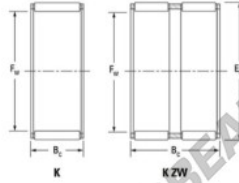

Naaldkooi K26-30-10-F-JTEKT - K26-30-10-F-JTEKT

<https://www.123kogellager.be/kogellager-behuizing/naaldlager/naaldkooi/k26-30-10-f-jtekt>

Boundary dimensions

Roller needle roller and cage assemblies

Bearing No.	Boundary dimensions(mm)			Basic load ratings(kN)		Fatigue load limit(kN)	Limiting speeds(min-1)	
	Fw	Ew	Bz	Cr	C0r		Grease lub.	Oil lub.
K26X30X10F	26	30	10	9.46	14.5	2.2	11000	16000

PRODUCTKENMERKEN

Merk	JTEKT
N° Ean13	3616060634368
Binnendiameter	26 mm
Buitendiameter	30 mm
Dikte	10 mm
Grenstoerental	11000 rpm
Dynamische belasting	9.46 kN
Statische belasting	14.5 kN
Verpakking	1

contact@123kogellager.be