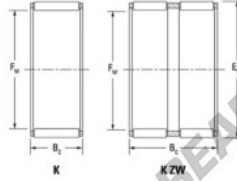

Naaldkooi K26-30-17-JTEKT - K26-30-17-JTEKT

<https://www.123kogellager.be/kogellager-behuizing/naaldlager/naaldkooi/k26-30-17-jtekt>

Boundary dimensions

Radial needle roller and cage assemblies

Bearing No.	Boundary dimensions (mm)			Basic load ratings (kN)		Fatigue load limit (kN)	Limiting speeds (min-1)	
	Fi	Eo	Bz	Cr	C0r	Cu	Grease lub.	Oil lub.
K26X30X17	26	30	17	15	26.3	3.1	10000	16000

PRODUCTKENMERKEN

Merk	JTEKT
N° Ean13	3616060634382
Binnendiameter	26 mm
Buitendiameter	30 mm
Dikte	17 mm
Grenstoerental	10000 rpm
Dynamische belasting	15 kN
Statische belasting	26.3 kN
Verpakking	1

contact@123kogellager.be