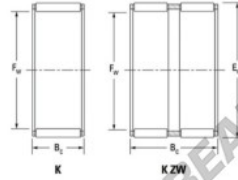

Naaldkooi K28-34-17-JTEKT - K28-34-17-JTEKT

<https://www.123kogellager.be/kogellager-behuizing/naaldlager/naaldkooi/k28-34-17-jtekt>

Boundary dimensions

Back needle roller and cage assemblies

Bearing No.	Boundary dimensions (mm)			Basic load ratings (kN)		Fatigue load limit (kN)	Limiting speeds (min ⁻¹)	
	Fr	Fe	Bz	Cr	Cr		Grease lub.	Oil lub.
K28X34X17	28	34	17	21.1	31.5	6.3	10000	16000

PRODUCTKENMERKEN

Merk	JTEKT
N° Ean13	3616060634443
Binnendiameter	28 mm
Buitendiameter	34 mm
Dikte	17 mm
Grenstoerental	10000 rpm
Dynamische belasting	21.1 kN
Statische belasting	31.5 kN
Verpakking	1

contact@123kogellager.be