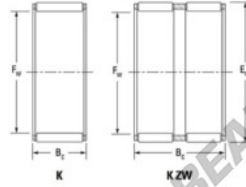

Naaldkooi K28-35-16-H-JTEKT - K28-35-16-H-JTEKT

<https://www.123kogellager.be/kogellager-behuizing/naaldlager/naaldkooi/k28-35-16-h-jtekt>

Boundary dimensions

Radial needle roller and cage assemblies

Bearing No.	Boundary dimensions(mm)			Basic load ratings(kN)		Fatigue load limit(kN)	Limiting speed(min-1)	
	Fw	Ew	Bc	Cr	Ckr	Ck	Grease lub.	Oil lub.
K28X35X16H	28	35	16	21.5	29.1	4.6	10000	16000

PRODUCTKENMERKEN

Merk	JTEKT
N° Ean13	3616060634474
Binnendiameter	28 mm
Buitendiameter	35 mm
Dikte	16 mm
Grenstoerental	10000 rpm
Dynamische belasting	21.5 kN
Statische belasting	29.1 kN
Verpakking	1

contact@123kogellager.be