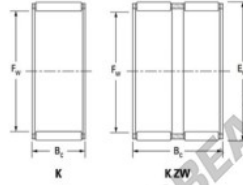

Naaldkooi K30-34-13-JTEKT - K30-34-13-JTEKT

<https://www.123kogellager.be/kogellager-behuizing/naaldlager/naaldkooi/k30-34-13-jtekt>

Boundary dimensions

Radial needle roller and cage assemblies

Bearing No.	Boundary dimensions(mm)			Basic load ratings(kN)		Fatigue load limit(kN)	Limiting speed(min-1)	
	Ew	Ei	Bc	Cr	C0r	Cu	Grease lub.	Oil lub.
K30X34X13	30	34	13	13.5	24.1	3.65	9200	14000

PRODUCTKENMERKEN

Merk	JTEKT
N° Ean13	3616060634573
Binnendiameter	30 mm
Buitendiameter	34 mm
Dikte	13 mm
Grenstoerental	9200 rpm
Dynamische belasting	13.5 kN
Statische belasting	24.1 kN
Verpakking	1

contact@123kogellager.be