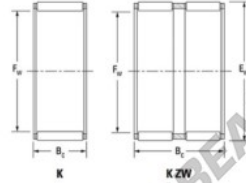

Naaldkooi K30-35-17-H-JTEKT - K30-35-17-H-JTEKT

<https://www.123kogellager.be/kogellager-behuizing/naaldlager/naaldkooi/k30-35-17-h-jtekt>

Boundary dimensions

Roller, needle roller and cage assemblies

Bearing No.	Boundary dimensions(mm)			Basic load ratings(kN)		Fatigue load limit(kN)	Limiting speed(min-1)	
	Fw	Bc	Dc	Cr	Cor	Cu	Grease lub.	Oil lub.
K30X35X17H	30	35	17	20.2	34.6	5.35	9300	14000

PRODUCTKENMERKEN

Merk	JTEKT
N° Ean13	3616060634603
Binnendiameter	30 mm
Buitendiameter	35 mm
Dikte	17 mm
Grenstoerental	9300 rpm
Dynamische belasting	20.2 kN
Statische belasting	34.6 kN
Verpakking	1

contact@123kogellager.be