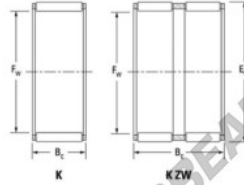

Naaldkooi K30-35-27-H-JTEKT - K30-35-27-H-JTEKT

<https://www.123kogellager.be/kogellager-behuizing/naaldlager/naaldkooi/k30-35-27-h-jtekt>

Boundary dimensions

Radial needle roller and cage assemblies

Bearing No.	Boundary dimensions(mm)			Basic load ratings(kN)		Fatigue load limit(kN)	Limiting speeds(min-1)	
	Ei	Ee	Bc	C _r	C _{0r}		Gross lub.	Oil lub.
K30X35X27H	30	35	27	30.6	59	9.1	9300	14000

PRODUCTKENMERKEN

Merk	JTEKT
N° Ean13	3616060634641
Binnendiameter	30 mm
Buitendiameter	35 mm
Dikte	27 mm
Grenstoerental	9300 rpm
Dynamische belasting	30.6 kN
Statische belasting	59 kN
Verpakking	1

contact@123kogellager.be